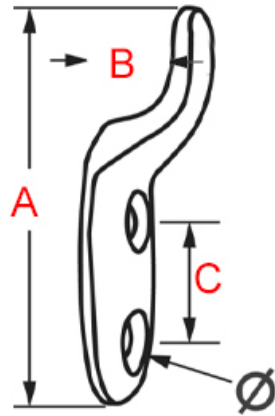

Attributs du produit :

Composition: Bronze

Dimensions: 47 x 17
mm

Saillie: 8 mm

Fabrication: Angleterre

Description brève du produit :

Petit crochet de suspension inversé en bronze mat de grande qualité.

Il peut être utilisé pour accrocher les torchons de cuisine, mais également une petite serviette à main dans un WC ou une salle de bain.

Description du produit :

Caractéristiques

- Petit crochet en bronze massif
- Accroche étroite
- Finition sablée non vernie
- Fabrication artisanale anglaise
- Visserie non incluse

Référence	longueur (A)	Décalage (B)	Entraxe (c)	Diamètre vis (D)
9502/BR/47	42 mm	11 mm	8 mm	4 mm