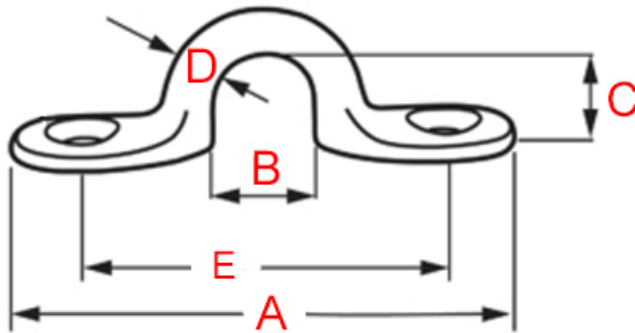

Attributs du produit :

Composition: Bronze

Diamètre: 5 mm (oeil)

Longueur: 32 mm

Diamètre visserie: 3.5

mm

Fabrication: Angleterre

### Description brève du produit :

Petit pontet ou petit passant simple de type boucle arrondie en bronze pouvant service de point d'accroche.

Ce modèle est fabriqué en bronze de haute qualité, ce qui garantit sa durabilité et sa résistance sur le long terme.

### Description du produit :

#### Caractéristiques

- Pontet en bronze massif
- Petit passant robuste
- Finition sablée non vernie
- Fabrication artisanale anglaise
- Visserie non incluse

Référence	Longueur (A)	Diamètre (B)	oeilDiamètre (c)	oeilEpaisseur (D)	Entraxe (E)
9504/BR/42	32 mm	5 mm	5 mm	.. mm	.. mm