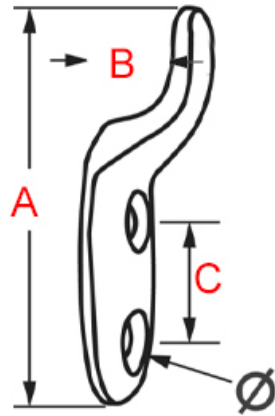

Petit crochet plat en laiton mat

Prix du produit :

4,24 € taxe inclu

Codes produits :

Référence 9508/LA/40

EAN13 : -

CUP : -

caractéristiques du
produit :

Attributs du produit :

Composition: Laiton

Dimensions: 42 x 17
mm

Saillie: 11 mm

Fabrication: Angleterre

Description brève du produit :

Petit crochet à plat en laiton poli mat.

Il se fixe avec deux petites vis.

Quincaillerie laiton de fabrication Anglaise.

Description du produit :

Caractéristiques

- Petit crochet en laiton massif
- Accroche étroite
- Finition poli non vernie (polissage tonneau)
- Fabrication artisanale anglaise
- Visserie à bois en laiton incluse

Référence 9508/LA/40	Longueur (A) 42 mm	Décalage (B) 11 mm	Entraxe (c) 9 mm	Diamètre vis (D) 4 mm
-------------------------	-----------------------	-----------------------	---------------------	--------------------------