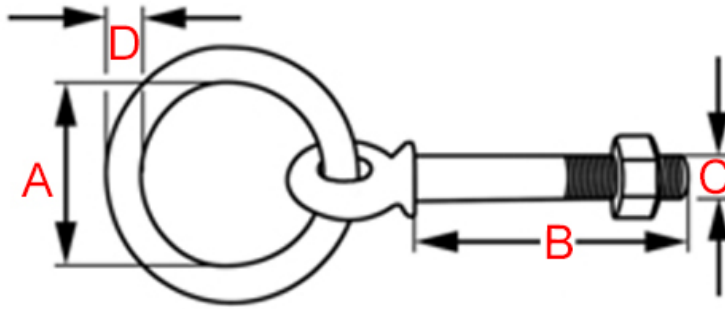

Composition: Laiton  
Diamètre: 10 x 52 mm |  
12 x 70 mm  
Tige: 10 x 52 mm | 12 x  
70 mm  
Fabrication: Italie

**Attributs du produit :**

Diamètre: 10 mm, 12  
mm

### Description brève du produit :

Piton à anneau mobile sur tige fileté en laiton poli et écrou en acier inoxydable.

*Plusieurs tailles disponibles*

#### Caractéristiques

- Piton à anneau en laiton massif
- Point d'accroche robuste
- Finition polie brillante non vernie (polissage au tonneau)
- Fabrication artisanale italienne

Référence	Diamètre oeil (A)	Longueur vis (B)	Diamètre vis (c)	Épaisseur (D)
630/LA/10	32 mm	52 mm	10 mm	6 mm
630/LA/12	44 mm	70 MM	12 mm	8 mm

### Questions fréquemment posées

- 1. comment se fixe ce piton à anneau ?
  - Ce piton se visse en traversant une matière métallique et en le bloquant par le dessous avec un écrou hexagonal. Attention, la tige est longue, prévoyez soit de la recouper ou d'avoir suffisamment d'épaisseur pour le visser.
- 2. Ce piton existe-t-il dans d'autres finitions ?
  - Ce piton existe également en laiton chromé sur commande, dans un délai de 2 semaines environ.
- 3. Est-il disponible dans d'autre taille ?
  - Ce piton n'existe pas dans d'autres dimensions et n'est pas réalisable sur-mesure.