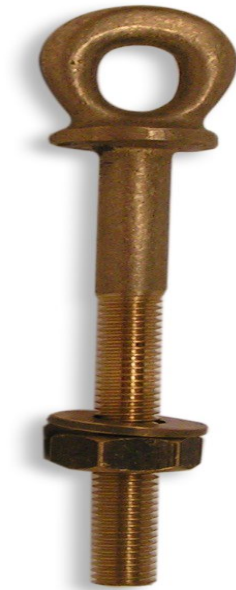

Piton à oeil en bronze silicium

Prix du produit :

90,68 € taxe inclu

Codes produits :

Référence 1707/SB/XX

EAN13 : -

CUP : -

**caractéristiques du
produit :**

Composition: Bronze
Diamètre: 11 mm | 12
mm | 13 mm (oeil)
Tige: 8 x 32 mm | 10 x
100 mm | 12 x 115 mm
Fabrication: Angleterre

Attributs du produit :

Diamètre: 8 mm, 10
mm, 12 mm

Description brève du produit :

Piton à oeil en bronze silicium sur tige fileté avec écrou, pour point d'ancrage.

Description du produit :

Caractéristiques

- Piton de porte en bronze massif
- Point d'accroche long et solide
- Finition sablée non vernie
- Fabrication artisanale anglaise

- 1. comment se fixe ce piton à œil ?
 - Ce piton se visse en traversant une matière métallique et en le bloquant par le dessous avec un écrou hexagonal. Attention, la tige est longue, prévoyez soit de la recouper ou d'avoir suffisamment d'épaisseur pour le visser.
- 2. Ce piton existe-t-il dans d'autres finitions ?
 - Ce piton n'existe pas dans d'autres finitions.
- 3. Est-il disponible dans d'autre taille ?
 - Ce piton n'existe pas dans d'autres dimensions et n'est pas réalisable sur-mesure.