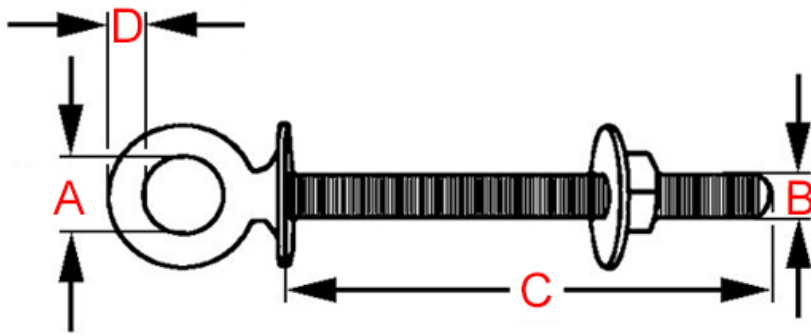

Composition: Bronze
Diamètre: 11 mm | 12
mm | 13 mm (oeil)
Tige: 8 x 32 mm | 10 x
100 mm | 12 x 115 mm
Fabrication: Angleterre

Attributs du produit :

Diamètre: 8 mm, 10
mm, 12 mm

Description brève du produit :

Piton à oeil en bronze silicium sur tige fileté avec écrou, pour point d'ancrage.

Description du produit :

Caractéristiques

- Piton de porte en bronze massif
- Point d'accroche long et solide
- Finition sablée non vernie
- Fabrication artisanale anglaise

Référence	Diamètre oeil (A)	Longueur vis (B)	Diamètre vis (c)	Epaisseur (D)
1707/SB/08	11 mm	32 mm	8 mm	8 mm
1707/SB/10	12 mm	100 mm	10 mm	9 mm
1707/SB/12	13 mm	115 mm	12 mm	10 mm

Questions fréquemment posées

- 1. comment se fixe ce piton à œil ?
 - Ce piton se visse en traversant une matière métallique et en le bloquant par le dessous avec un écrou hexagonal. Attention, la tige est longue, prévoyez soit de la recouper ou d'avoir suffisamment d'épaisseur pour le visser.
- 2. Ce piton existe-t-il dans d'autres finitions ?
 - Ce piton n'existe pas dans d'autres finitions.
- 3. Est-il disponible dans d'autre taille ?
 - Ce piton n'existe pas dans d'autres dimensions et n'est pas réalisable sur-mesure.