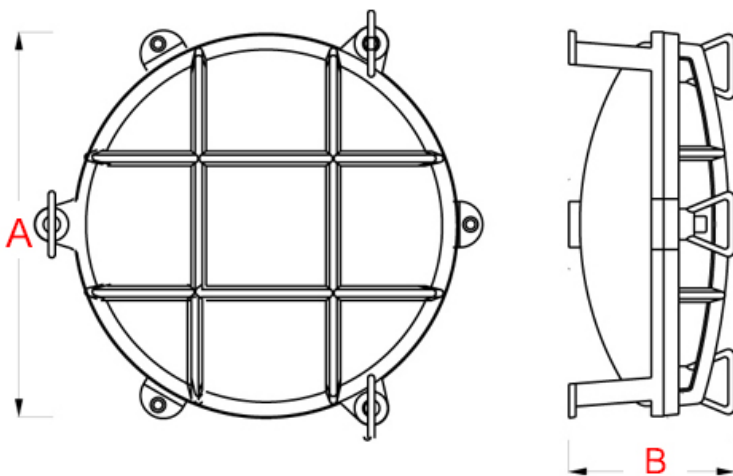

Description du produit :

Caractéristiques

- Applique ronde en laiton massif
- Grand modèle, forme tortue
- Finition polie brillante non vernie (polissage au tonneau)
- Fabrication artisanale italienne
- Visserie non incluse

Référence
2029/LS

Diamètre (A)
215 mm

Saillie (B)
105 mm

Questions fréquemment posées

1. Comment se fixe cette applique tortue ?
  - Ce luminaire se fixe en applique sur un mur, par l'extérieur. Cette applique est pourvu de 3 pattes de fixation en décroché du globe. La sortie électrique se trouve quand à elle sur le coté de la lampe.
2. Cette applique existe-t-elle dans d'autres finitions ?