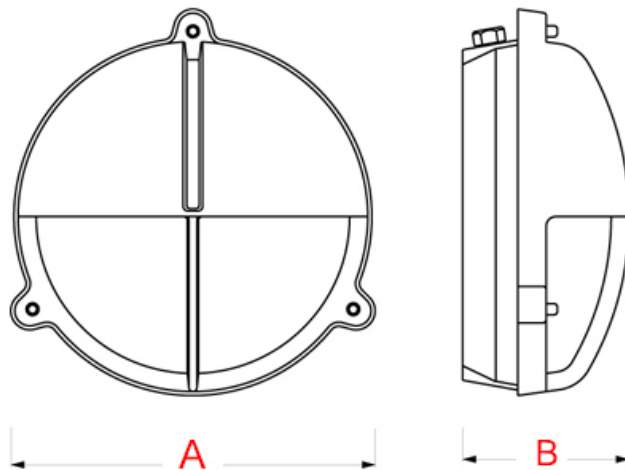

Attributs du produit :

Composition: Laiton

Diamètre: 200 mm

Saillie: 105 mm

Douille: E27

Puissance max: 52W

Indice de protection: IP
54

Fabrication: Italie

Voltage: 220/240V

Description brève du produit :

Cette élégante applique en laiton poli massif est conçue pour illuminer votre extérieur avec style. Dotée d'un cache en laiton et d'un verre sablé (disponible également en verre transparent sur commande), elle créera une ambiance chaleureuse et accueillante sur votre porche, votre entrée de garage ou votre terrasse.

Référence
2428/LS

Diamètre (A)
200 mm

Saillie (B)
105 mm

Questions fréquemment posées

- 1. Comment se fixe cette applique ?

Ce luminaire se fixe en applique sur un mur, par l'intérieur. Dévissez les 4 écrous papillon sur le devant de la lampe. Retirez le cache et le verre, et visser la cage arrière au mur par l'intérieur. Une fois vissé, remplacez tous les éléments dans le même ordre. La sortie électrique se trouve quand à elle sur le côté de la lampe