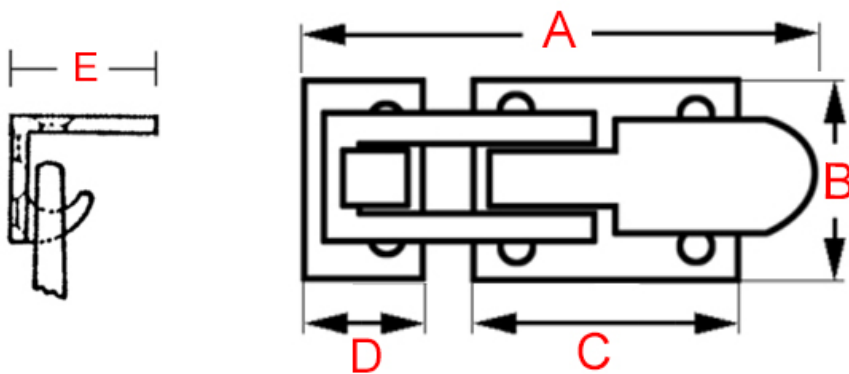

Composition: Laiton

Largeur: 32 mm

Longueur: 75 mm

Attributs du produit :

Description brève du produit :

Grenouillère à équerre en angle droit et en laiton poli, pour fermeture de coffre, placard, malle, boîte en bois...

Quincaillerie de fabrication italienne.

Description du produit :

Caractéristiques

- Fermeur d'angle en laiton massif
- Forme et style industrielle
- Finition polie brillante non vernie (polissage au tonneau)
- Fabrication artisanale italienne

Référence	Longueur totale (A)	Largeur (B)	Longueur platine (c)	Largeur (D)	gâche Profondeur retour (E)
3086/LA	75 mm	32 mm	34 mm	34 mm	31 mm

Questions fréquemment posées

- 1. Comment se fixe cette fermeture grenouillère à équerre ?
 - Ce fermoir grenouillère se fixe dans un angle, par exemple un capot ou couvercle plus profond que le corps de l'objet. La gâche doit être positionné sous le retour du capot.
- 2. Cette fermeture grenouillère existe-t-elle dans d'autres finitions ?
 - Ce fermeture grenouillère existe également en laiton chromé, sur commande, dans un délais de 15 jours environ.
- 3. Cette fermeture est-elle réalisable sur-mesure ?
 - Cette fermeture forme crapaud n'est pas réalisable sur-mesure.

à savoir

Cette fermeture en équerre est fabriquée à la main avec un soin particulier, ce qui signifie qu'il peut y avoir des variations dans le laiton. Cela ajoute un caractère unique et authentique à cette pièce.