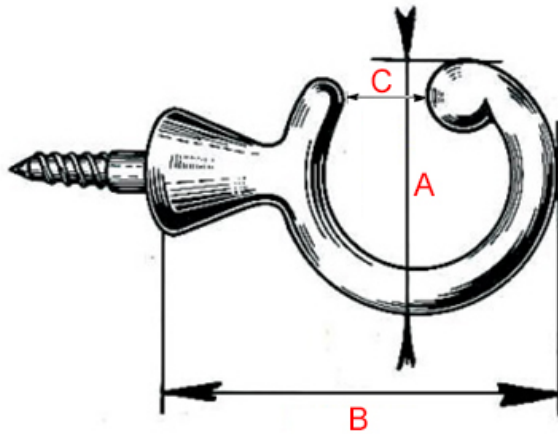

Attributs du produit :

Composition: Laiton

Diamètre: 26 mm

(intérieur)

Saillie: 52 mm

Fabrication: France

Description brève du produit :

Crochet simple avec embase de type porte-tasse, porte-serviette ou torchon...

Ce crochet en laiton poli se visse directement dans la surface à partir de la tige à bois.

Description du produit :

Caractéristiques

- Crochet à visser en laiton massif
- Finition polie brillante non vernie
- Fabrication artisanale française
- Visserie à bois en laiton incluse

Référence
113/LA/30

Diamètre extérieur (A)
36 mm

Saillie (B)
53 mm

Passage (c)
13 mm

Questions fréquemment posées

- 1. Ce crochet existe-t-il dans d'autres dimensions ?
 - Ce crochet existe également dans d'autres dimensions. N'hésitez pas à nous contacter pour en savoir plus.
- 2. Ce crochet existe-t-il dans d'autres finitions ?
 - Ce crochet existe également en laiton chromé sur commande dans un délai de 3 à 4 semaines.
- 3. Ce crochet est-il réalisable sur-mesure ?
 - Ce crochet n'est pas réalisable sur-mesure.