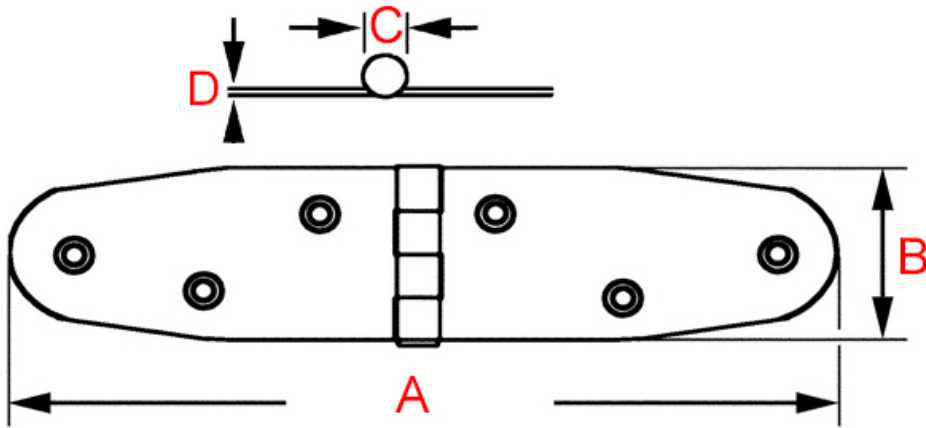

Composition: Laiton  
Dimensions: 200 x 35 mm | 200 x 40 mm  
Fabrication: Angleterre

**Attributs du produit :**

Taille: 200 mm, 250 mm

## Description brève du produit :

Grande charnière longue en laiton lourd, poli et fondu.

Belle ferrure en laiton pour mettre en valeur meubles anciens et nouvelles créations.

Elle existe en deux dimensions 200 mm ou 250 mm de long.

## Description du produit :

### Caractéristiques

- Charnière en laiton massif
- Forme longue
- Finition polie miroir non vernie
- Fabrication artisanale française
- Visserie à bois en laiton incluse

Référence	Longueur totale (A)	Largeur (B)	Diamètre noeud (c)	Épaisseur lame (D)
8870/LA/200	200 mm	35 mm	13 mm	4 mm
8870/LA/250	250 mm	40 mm	mm	mm