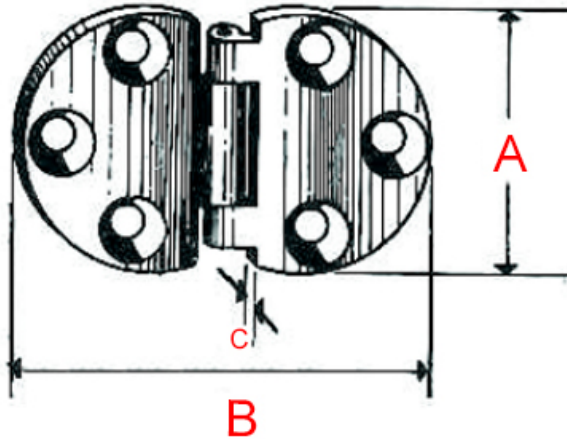

Attributs du produit :

Composition: Laiton

Dimensions: 47 x 30
mm

Fabrication: France

Description brève du produit :

Cette petite charnière ronde en laiton mesure 47 x 30 mm, en faisant un choix idéal pour les petits meubles, caisses, coffres ou boîtes en bois. Son design compact et élégant s'intègre harmonieusement à divers projets de menuiserie.

Le fraisage pour les vis est à l'intérieur de la charnière.

Description du produit :

Caractéristiques

- Charnière de meuble en laiton massif
- Forme arrondie
- Finition polie brillante non vernie (polissage au tonneau)
- Fabrication artisanale française
- Visserie à bois en laiton incluse

Référence	Largeur (A)	Longueur (B)	Épaisseur lames (c)
52/LA/47/30	30 mm	47 mm	2 mm

Questions fréquemment posées

- 1. Comment se fixe cette charnière ?
 - Cette charnière se fixe à la jonction d'une porte de meuble avec un battant sur chaque partie. Chaque lame se fixe à l'aide de 3 vis.
- 2. Cette charnière existe-t-elle dans d'autres finitions ?
 - Cette Charnière n'existe pas dans d'autres finitions.
- 3. Cette charnière existe-t-elle dans d'autres dimensions ?
 - Cette charnière n'existe pas dans d'autres dimensions.