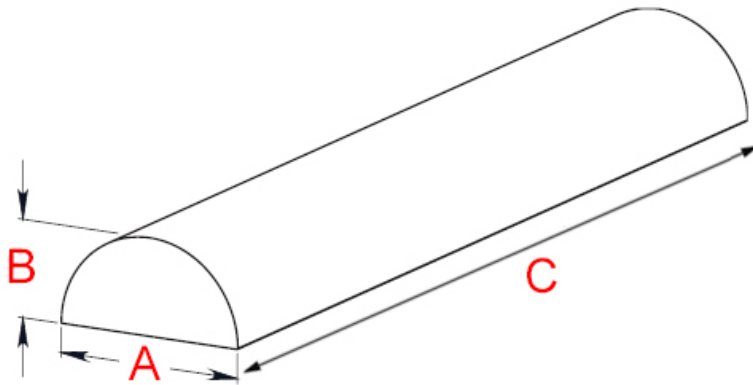

Composition: Laiton

Dimensions: | 10 x 5 mm | 12 x 6mm | 20 x 10 mm |

Longueur: | 3 m | 2.5 m | 2.5 m |

Fabrication: France

Attributs du produit :

Taille: 10 x 5 mm, 12 x 6 mm, 20 x 10 mm

Description brève du produit :

Bande molle de protection demi ronde non percée en laiton brut, pour la protection de bordures de meubles en bois.

Longueur de 2.5 ML (sauf la 10*5 en 3ML).

Ne pouvant être roulées, un supplément pour le transport est à prévoir.

Description du produit :

Caractéristiques

- Bande molle en laiton massif
- Finition brute mate non vernie
- Fabrication française

| Référence | Largeur (A) | Hauteur (B) | Longueur (c) |
|---------------|-------------|-------------|--------------|
| 5082/LA/05/10 | 10 mm | 5 mm | 3 ml |
| 5082/LA/06/12 | 12 mm | 6 mm | 2.5 ml |
| 5082/LA/10/20 | 20 mm | 10 mm | 2.5 ml |