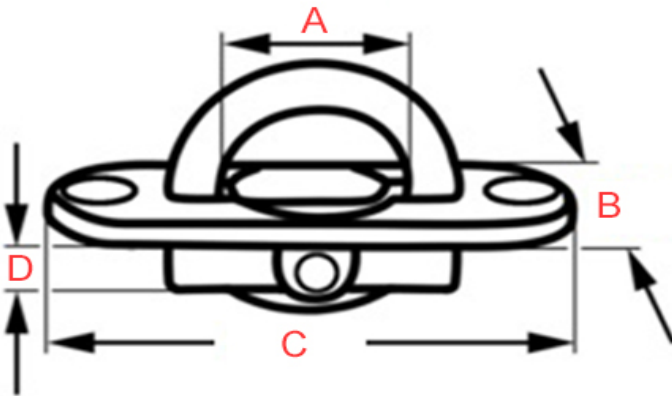

Attributs du produit :

Composition: Laiton

Diamètre: Ø 25 mm
(intérieur)

Profondeur: 10 mm

Dimensions platine: 70
x 25 mm

Fabrication: Angleterre

Description brève du produit :

Anneau rétractable en laiton sur platine étroite.

Cet anneau rétractable (modèle lourd) s'encastre et permet le soulèvement du planche ou d'une trappe.

Description du produit :

Caractéristiques

- Anneau rétractable sur platine en laiton massif
- Lève-plancher astucieux
- Finition polie brillante non vernie
- Fabrication artisanale anglaise
- Visserie à bois en laiton incluse

Référence	Diamètre intérieur anneau (A)	Largeur (B)	Longueur (c)	Encastrement (D)
8525/LA/70	26 mm	25 mm	70 mm	10 mm

Questions fréquemment posées

- 1. Cet anneau existe-t-il dans d'autres dimensions ?
 - Cet anneau n'existe pas dans d'autres dimensions.
- 2. Cet anneau encastrable existe-t-il dans d'autres finitions ?
 - Cet anneau rétractable existe également en laiton chromé, sur commande, dans un délais de 3 à 4 semaines en moyenne.
- 3. Cette poignée est-elle réalisable sur-mesure ?
 - Cet anneau rétractable en laiton n'existe pas dans d'autres dimensions et malheureusement, nous n'avons pas la capacité de le réaliser sur-mesure.