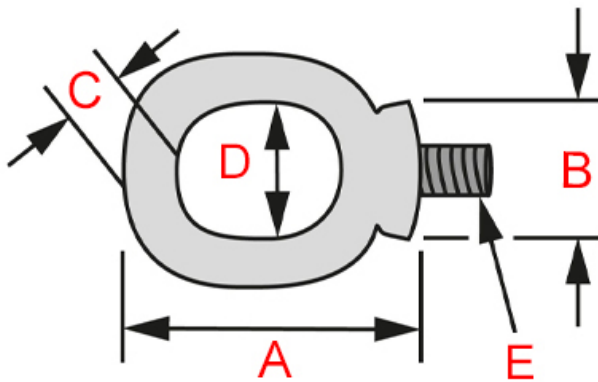

Composition: Bronze

Dimensions: | 22 x 19 mm | 22 x 19 mm | 28 x 24 mm | (oeil)

Tige: | M8 x 10 mm | M10 x 15 mm | M12 x 20 mm |

Fabrication: Angleterre

Attributs du produit :

Taille: M8, M10, M12

Description brève du produit :

Le piton à œil amovible en bronze est un accessoire polyvalent conçu pour offrir des solutions de fixation pratiques au sein de votre maison. Fabriqué en bronze de haute qualité, ce piton assure une durabilité exceptionnelle et une esthétique chaleureuse qui s'harmonise parfaitement avec vos décors intérieurs.

L'œil amovible de ce piton offre une fixation sécurisée pour accrocher des objets tels que tableaux, cadres photo, étagères flottantes, ou tout autre élément que vous souhaitez mettre en valeur. La base fileté du piton permet une fixation solide sur différentes surfaces murales, que ce soit du plâtre, du bois, ou d'autres matériaux couramment utilisés dans les intérieurs.

Ce piton est disponible dans trois tailles différentes : M8, M10 et M12.

Description du produit :

Caractéristiques

- Piton en bronze massif
- Système amovible interchangeable
- Finition polie miroir non vernie
- Fabrication artisanale anglaise
- Visserie non incluse