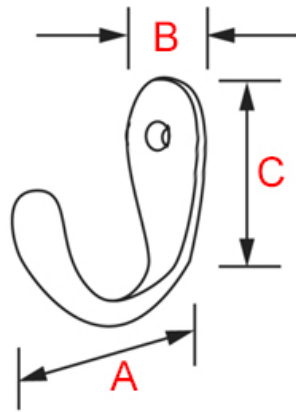

Attributs du produit :

Composition: Laiton

Dimensions: 8 x 24 mm

Fabrication: Italie

Description brève du produit :

Optimisez votre espace avec notre ingénieux petit crochet mural en laiton mat.

Avec ses dimensions compactes de 24 x 8 mm, ce crochet polyvalent offre de nombreuses possibilités d'utilisation, vous permettant d'organiser votre intérieur de manière pratique et élégante.

Description du produit :

Caractéristiques

- Mini crochet de porte en laiton massif
- Forme classique
- Finition polie brillante non vernie (polissage au tonneau)
- Fabrication artisanale allemande
- Visserie à bois en laiton incluse

Référence	Saillie (A)	Largeur (B)	Hauteur (c)
1972/LA/24	11 mm	10 mm	24 mm

Questions fréquemment posées

- 1. Ce crochet existe-t-il dans d'autres dimensions ?
 - Ce crochet n'existe pas dans d'autres dimensions.
- 2. Ce crochet existe-t-il dans d'autres finitions ?
 - Ce crochet n'existe pas dans d'autres finitions.
- 3. Ce crochet est-il réalisable sur-mesure ?
 - Ce crochet n'est pas réalisable sur-mesure.