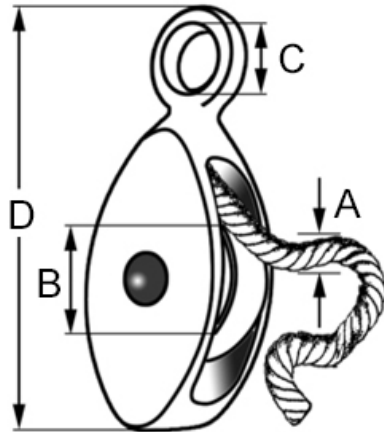

Composition: Laiton

Diamètre cordage: 8 ou 10 mm

Fabrication: Allemagne

**Attributs du produit :**

Diamètre cordage: 6 mm, 10 mm

### Description brève du produit :

Belle petite poulie en laiton poli massif pour nombreux usages avec coulissement aussi bien en intérieur qu'en extérieur.

Couplée à un [pontet](#), cette poulie peut être utilisée par exemple pour descendre et remonter un **store enrouleur**, tendre un **voile d'ombrage** ou comme système pour un **vasistas**...

Elle existe en 2 dimensions, pour un cordage de 6mm ou 10mm.

#### Caractéristiques

- Petite poulie en laiton massif
- Utile pour remonter un petite store par exemple
- Finition polie brillante non vernie
- Fabrication artisanale allemande

Référence	Diamètre (A)	Diamètre cordage réa (B)	Diamètre oeil (c)	Hauteur totale (D)
1143/LA/06	6 mm	25 mm	10 mm	65 mm
1143/LA/10	10 mm	40 mm	15 mm	90 mm