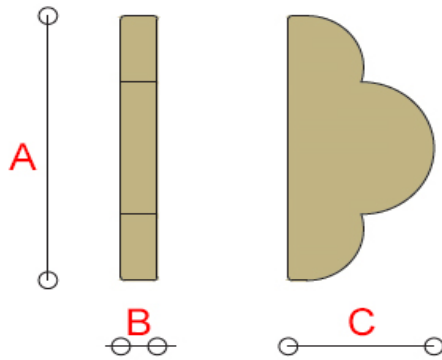

Attributs du produit :

Description brève du produit :

Transformez la chambre de votre enfant en un lieu magique avec notre adorable poignée de meuble en laiton brossé en forme de nuage !

Doux et rêveur, ce design ludique apportera une touche de fantaisie à chaque tiroir et armoire.

Poignée vendue à l'unité.

4 à 6 semaines de délai.

Description du produit :

Caractéristiques

- Poignée de meuble originale en laiton massif
- Poignée de style enfantin
- Finition brossée vernie mate
- Visserie à métaux en laiton incluse

Références
2502/LA/10

Largeur
40 mm

Longueur
801 mm

Épaisseur
10 mm

Questions fréquemment posées

- 1. Cette poignée existe-t-elle dans d'autres dimensions ?
 - Cette poignée de meuble n'existe pas dans d'autres dimensions.
- 2. Cette poignée existe-t-elle dans d'autres finitions ?
 - Ce poignée est réalisable dans d'autres finitions, sur commande, dans un délai de 4 à 6 semaines en : laiton poli miroir, laiton vieilli et nickel brillant.
- 3. Cette poignée est-elle réalisable sur-mesure ?
 - Nous pouvons réaliser cette poignée dans toutes les dimensions que vous souhaitez, sans minimum de quantité. N'hésitez pas nous contacter par email pour toute chiffrage.